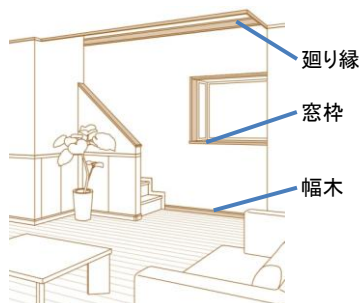

Color select

フィットフローア(1本溝(シート))

玄関収納

床下収納庫兼点検口

小屋裏収納

内装建材(ホームライン)

キャスター付きのいすを置いてもおこみ傷の付きにくい床材です。

お手入れは日常のから拭きだけで、おそうじがラク。汚れや傷が付きにくい表面仕上げ。